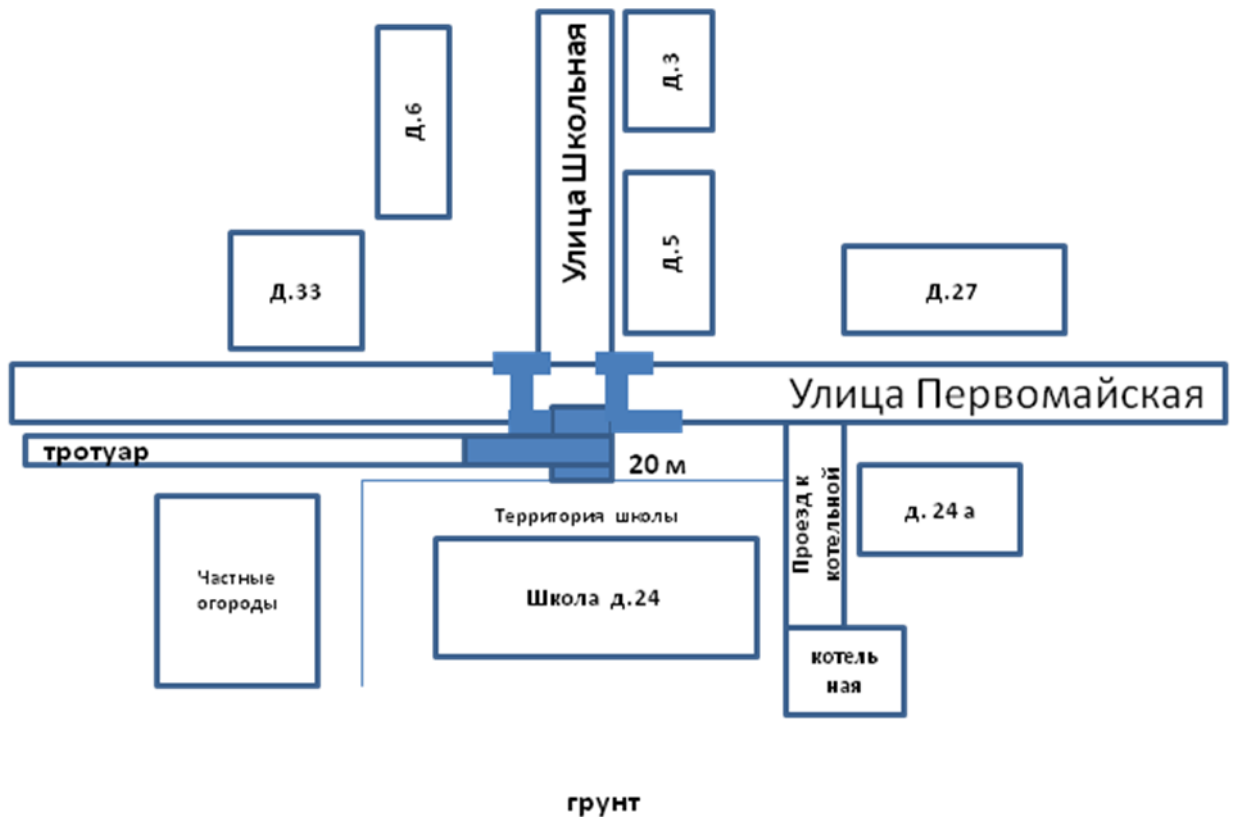

СХЕМА

границ прилегающей территории к муниципальному автономному
общеобразовательному учреждению «Средняя школа п.Батецкий»,
расположенному по адресу:

Новгородская область, п. Батецкий, ул. Первомайская, д. 24