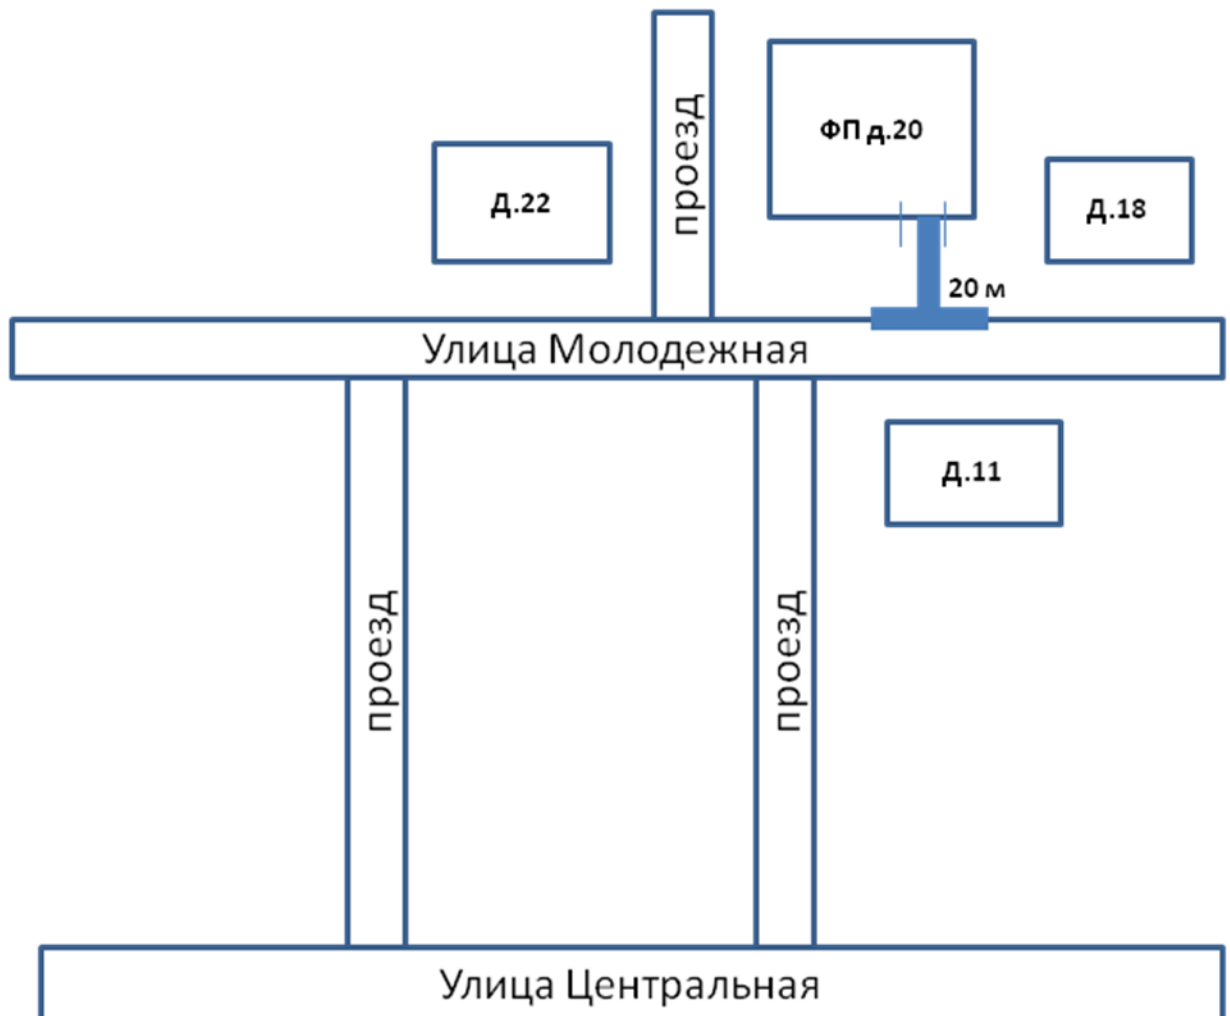

УТВЕРЖДЕНА
постановлением Администрации
Батецкого муниципального района
от 04.10.2021 № 633

СХЕМА

границ прилегающей территории к Григорьевскому фельдшерскому пункту,
расположенному по адресу:
Новгородская область, Батецкий р-н, д. Григорьево, д. 41

УТВЕРЖДЕНА
постановлением Администрации
Батецкого муниципального района
от 04.10.2021 № 633

СХЕМА

границ прилегающей территории к Косицкому фельдшерскому пункту,
расположенному по адресу:
Новгородская область, Батецкий р-н, д. Косицкое, ул. Центральная, д. 28

УТВЕРЖДЕНА
постановлением Администрации
Батецкого муниципального района
от 04.10.2021 № 633

СХЕМА

границ прилегающей территории к Мелковичскому фельдшерскому пункту,
расположенному по адресу:
Новгородская область, Батецкий р-н, д. Мелковичи, ул. Молодежная, д. 20