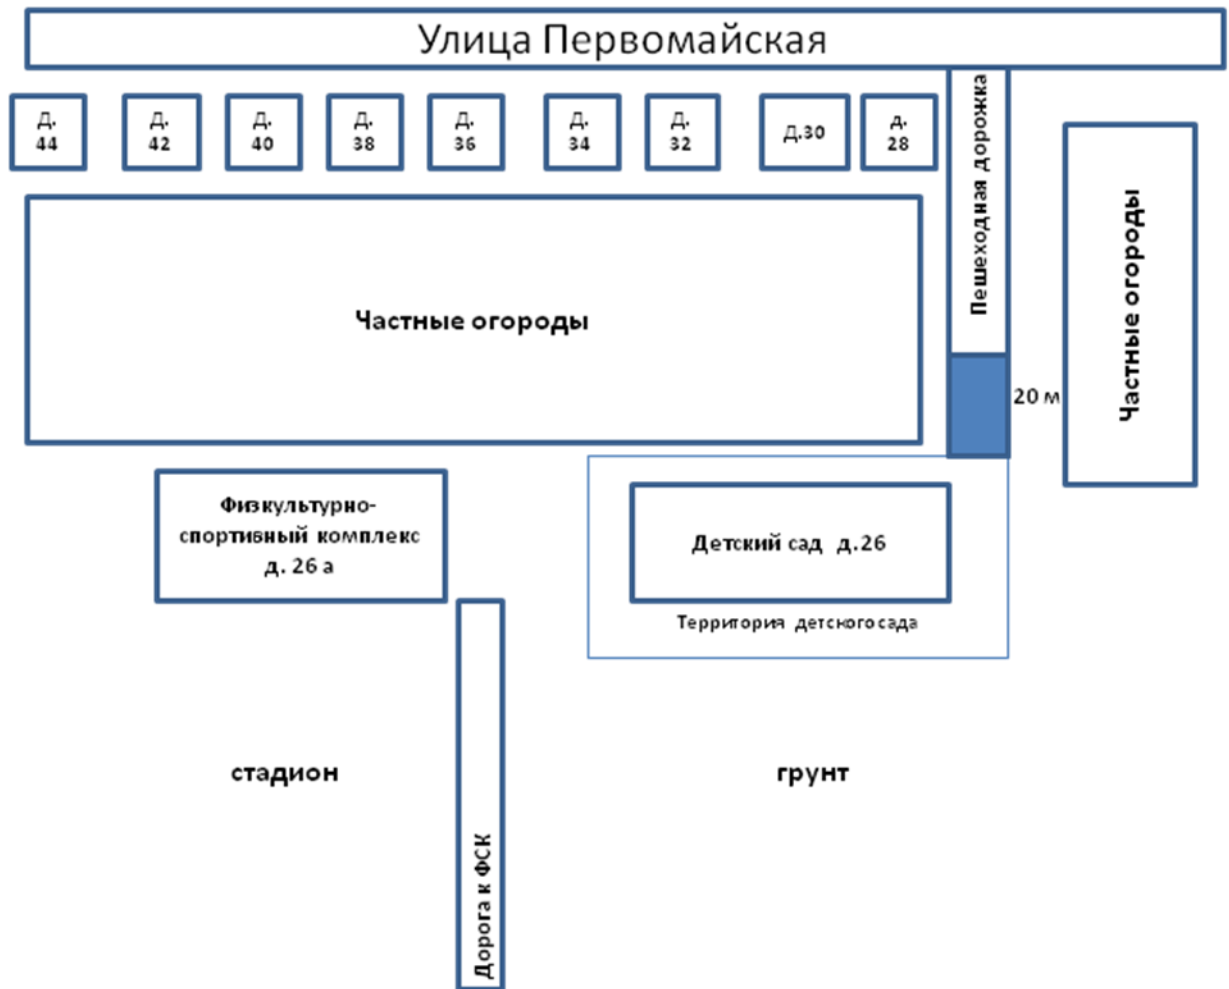

14.	Территория у фельдшерско-акушерского пункта д. Воронино	д. Воронино, д. 26	20
15.	Территория у фельдшерско-акушерского пункта д. Городня	д. Городня, ул. Юбилейная, д. 36	20
16.	Территория у фельдшерского пункта д. Григорьево	д. Григорьево, д. 41	20
17.	Территория у фельдшерского пункта д. Косицкое	д. Косицкое, ул. Центральная, д. 28	20
18.	Территория у фельдшерского пункта д. Мелковичи	д. Мелковичи, ул. Молодежная, д. 20	20
19.	Территория у фельдшерско-акушерского пункта д. Мойка	д. Мойка, ул. Центральная, д. 13	20
20.	Территория у фельдшерско-акушерского пункта д. Новое Овсино	д. Новое Овсино, ул. Школьная, д. 2а	20
21.	Территория у фельдшерского пункта д. Остров	д. Остров, д. 85	20
Территории у розничных рынков и вокзалов			
22.	Территория у здания железнодорожного вокзала	п. Батецкий, ул. Линейная, д. 7	20

СХЕМА

границ прилегающей территории к муниципальному автономному дошкольному образовательному учреждению «Детский сад п.Батецкий»,
расположенному по адресу:
Новгородская область, п. Батецкий, ул. Первомайская, д. 26