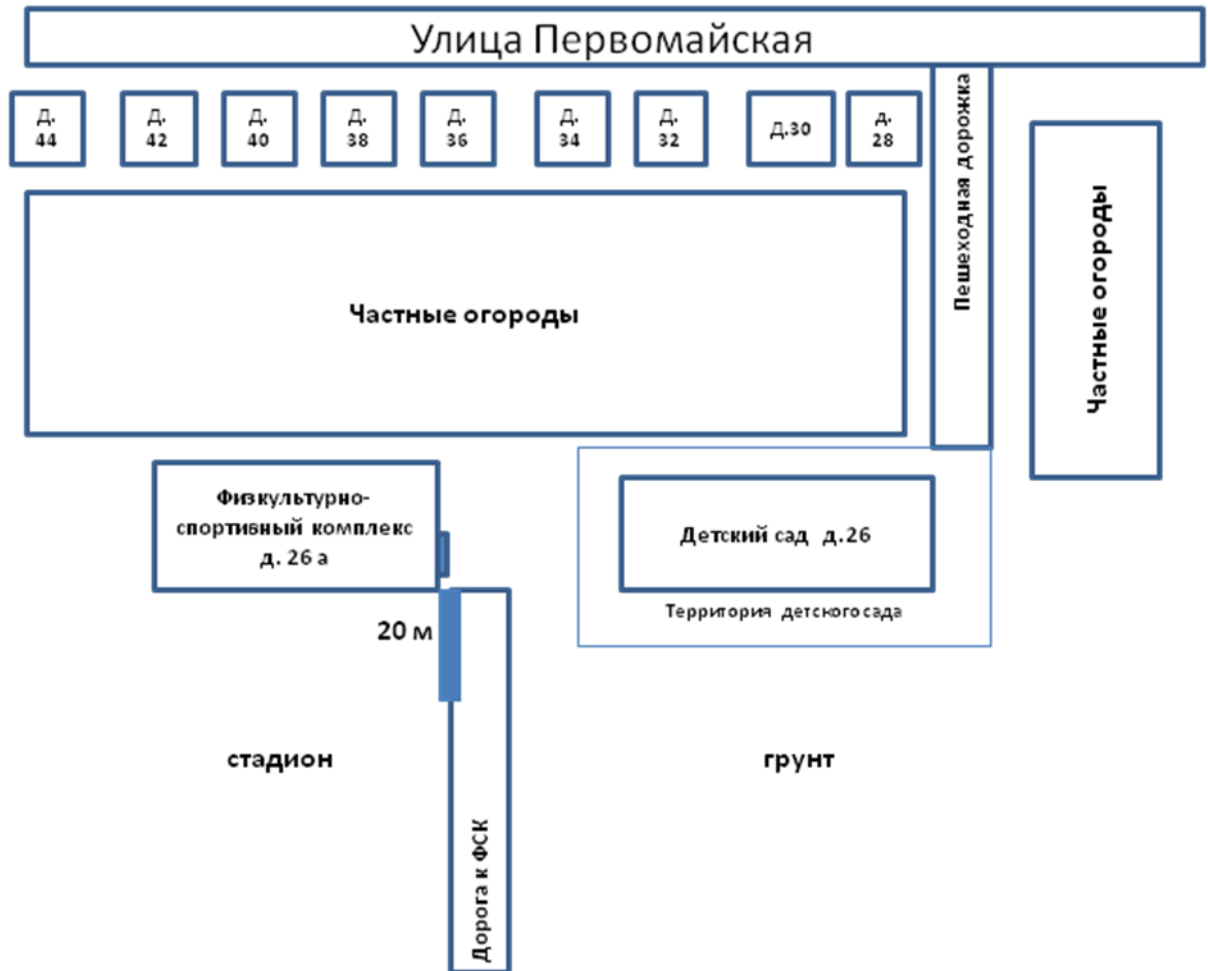

СХЕМА

границ прилегающей территории к муниципальному автономному учреждению
«Физкультурно-спортивный комплекс»,
расположенному по адресу:
Новгородская область, п. Батецкий, ул. Первомайская, д. 26а