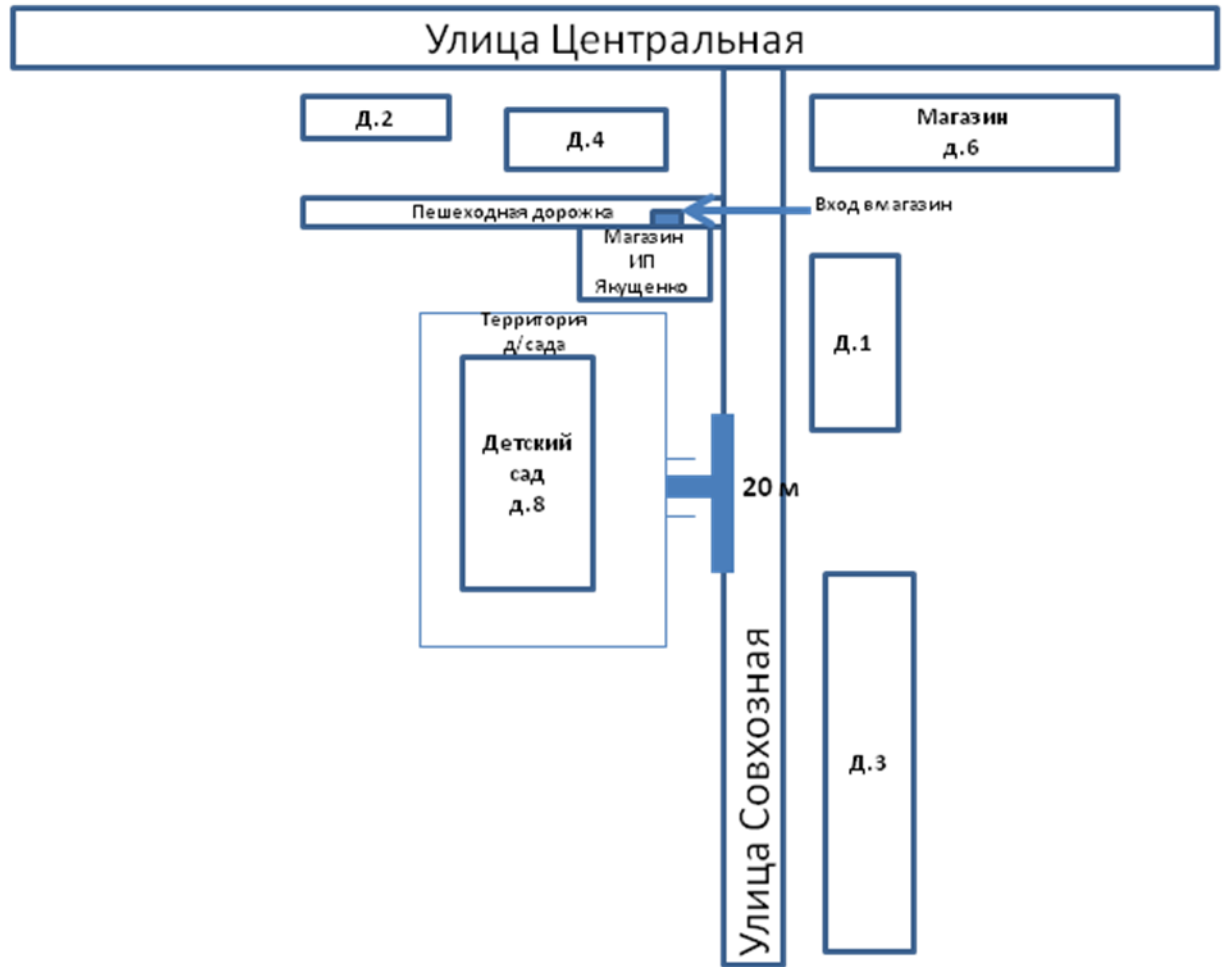

СХЕМА

границ прилегающей территории к муниципальному автономному дошкольному образовательному учреждению «Детский сад п.Батецкий»,
расположенному по адресу:
Новгородская область, п. Батецкий, ул. Первомайская, д. 26

СХЕМА

границ прилегающей территории к филиалу муниципального автономного
дошкольного образовательного учреждения «Детский сад п.Батецкий»,
расположенному по адресу:
Новгородская область, Батецкий р-н, д. Городня, ул. Юбилейная, д. 23

СХЕМА

границ прилегающей территории к муниципальному автономному
дошкольному образовательному учреждению «Детский сад д.Новое Овсино»,
расположенному по адресу:

Новгородская область, Батецкий р-н, д. Новое Овсино, ул. Совхозная, д. 8