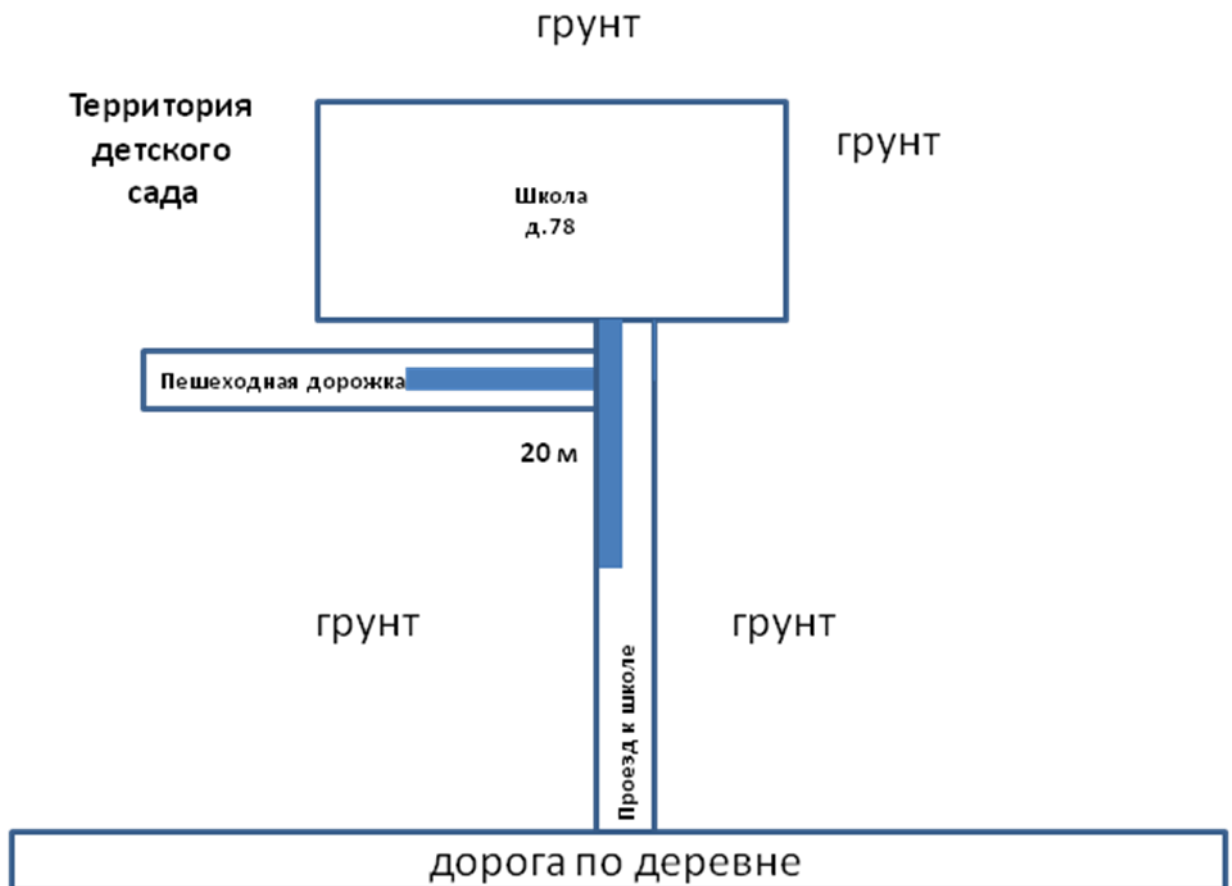

СХЕМА

границ прилегающей территории к филиалу муниципального автономного
образовательного учреждения «Средняя школа д.Мойка»,
расположенному по адресу:
Новгородская область, Батецкий р-н, д. Вольная Горка, д. 78