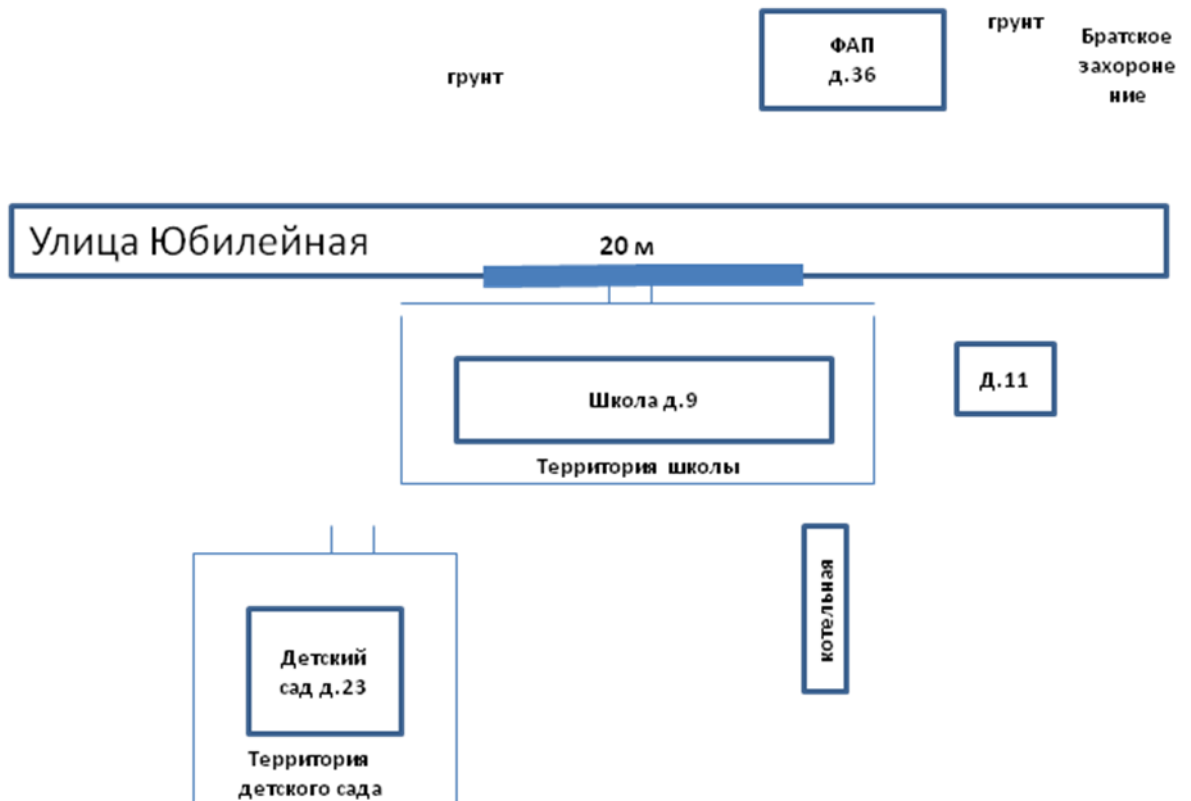

УТВЕРЖДЕНА
постановлением Администрации
Батецкого муниципального района
от 04.10.2021 № 633

СХЕМА

границ прилегающей территории к филиалу муниципального автономного
общеобразовательного учреждения «Средняя школа п.Батецкий»,
расположенному по адресу:
Новгородская область, Батецкий р-н, д. Городня, ул. Юбилейная, д. 9