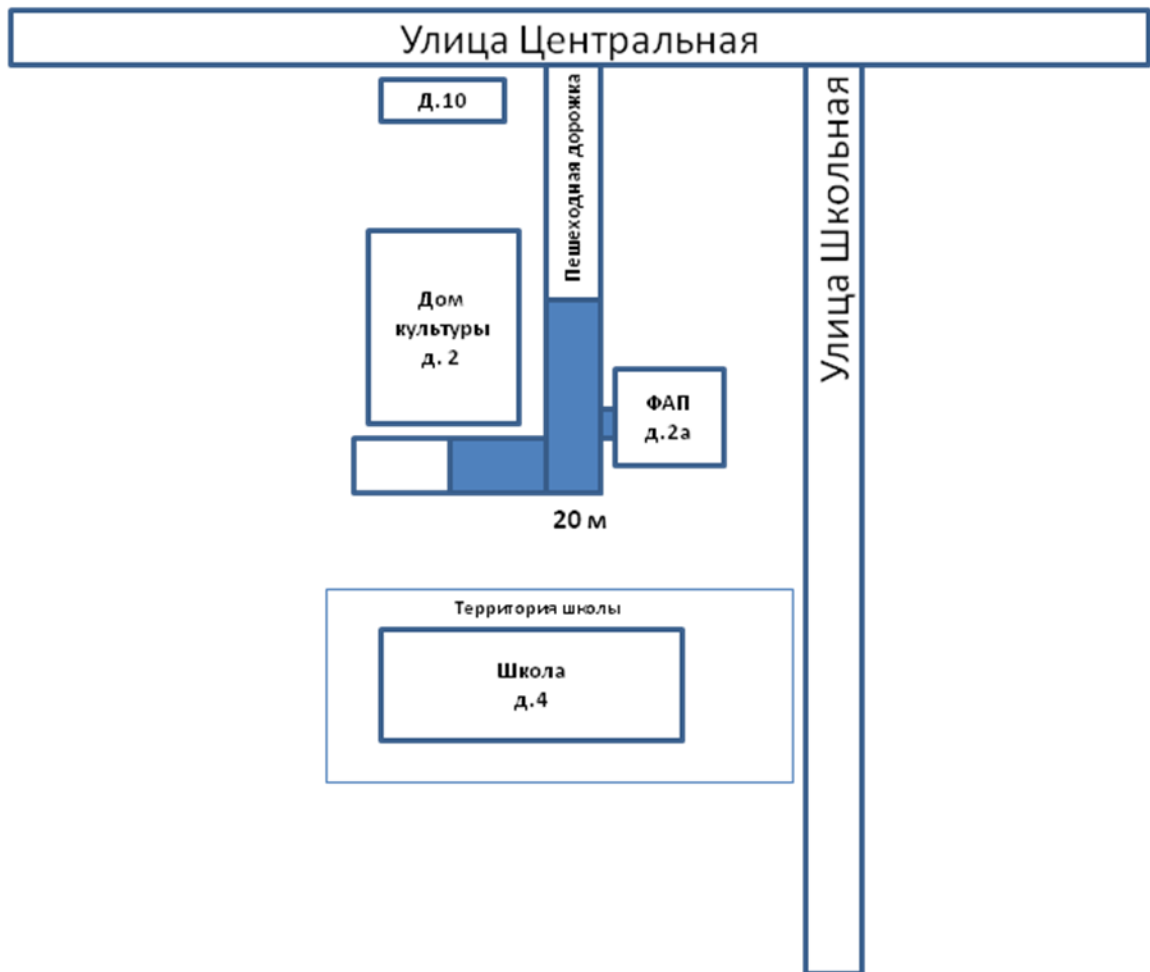

УТВЕРЖДЕНА
постановлением Администрации
Батецкого муниципального района
от 04.10.2021 № 633

СХЕМА

границ прилегающей территории к Мелковичскому фельдшерскому пункту,
расположенному по адресу:
Новгородская область, Батецкий р-н, д. Мелковичи, ул. Молодежная, д. 20

УТВЕРЖДЕНА
постановлением Администрации
Батецкого муниципального района
от 04.10.2021 № 633

СХЕМА

границ прилегающей территории к Мойкинскому фельдшерско-акушерскому
пункту, расположенному по адресу:
Новгородская область, Батецкий р-н, д. Мойка, ул. Центральная, д. 13

СХЕМА

границ прилегающей территории к Овсинскому фельдшерско-акушерскому пункту, расположенному по адресу:
Новгородская область, Батецкий р-н, д. Новое Овсино, ул. Школьная, д. 2а

УТВЕРЖДЕНА
постановлением Администрации
Батецкого муниципального района
от 04.10.2021 № 633