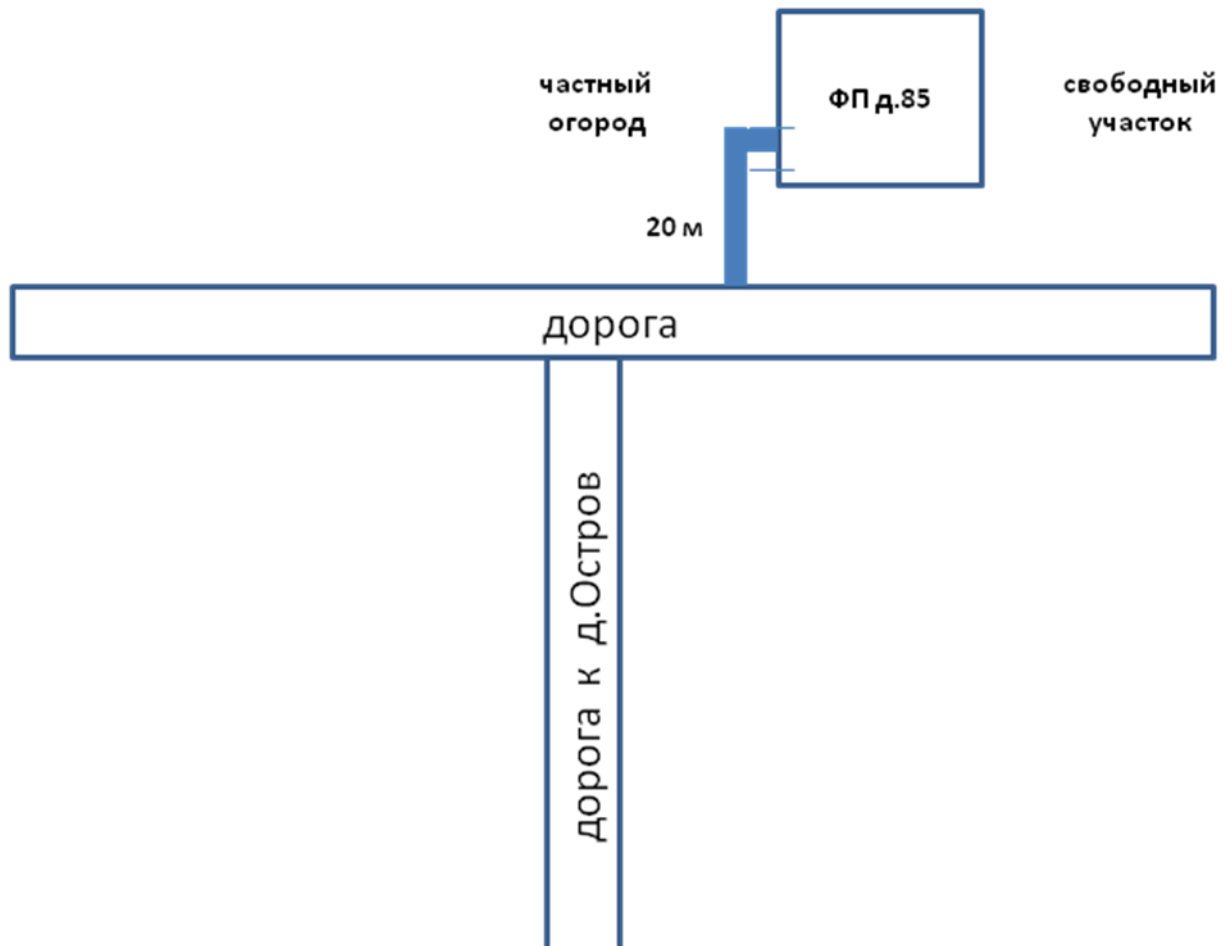

УТВЕРЖДЕНА
постановлением Администрации
Батецкого муниципального района
от 04.10.2021 № 633

СХЕМА

границ прилегающей территории к Островскому фельдшерскому пункту,
расположенному по адресу:
Новгородская область, Батецкий р-н, д. Остров, д. 85