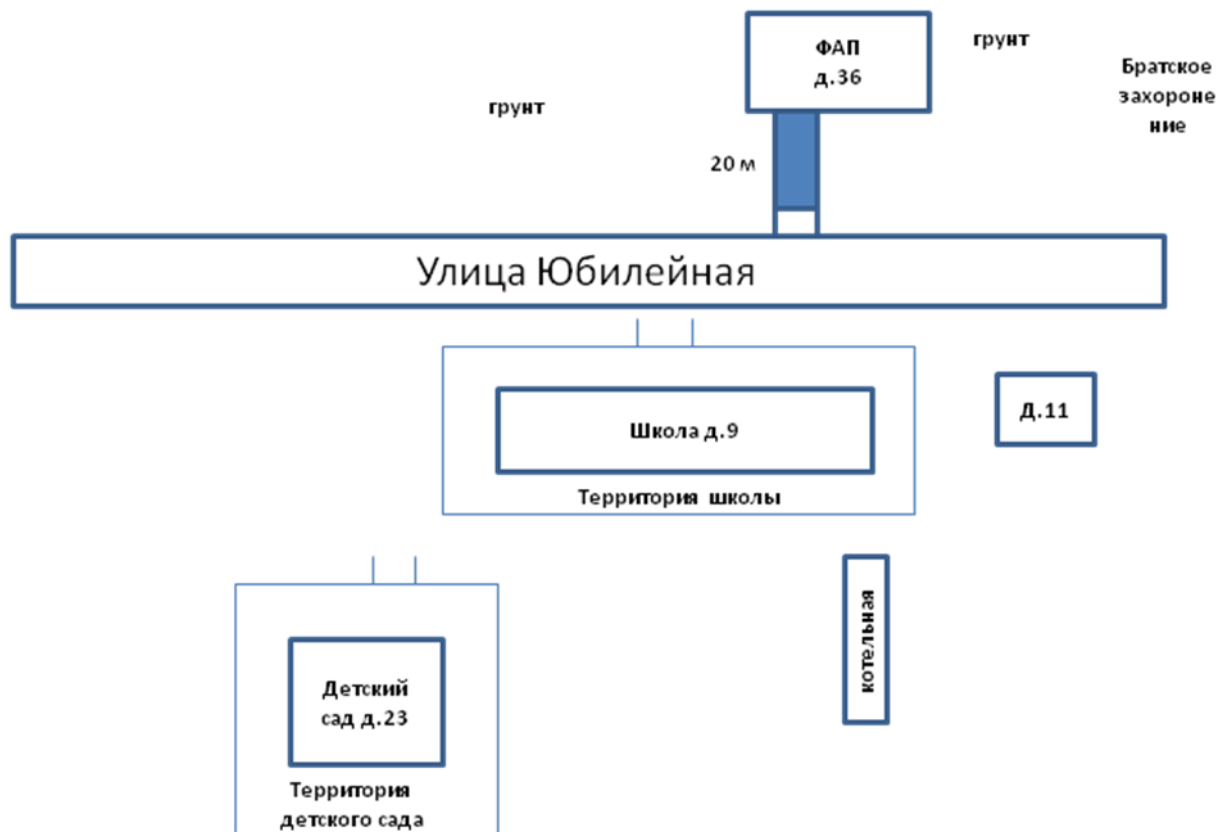

СХЕМА

границ прилегающей территории к Городенскому фельдшерско-акушерскому пункту, расположенному по адресу:
Новгородская область, Батецкий р-н, д. Городня, ул. Юбилейная, д. 36