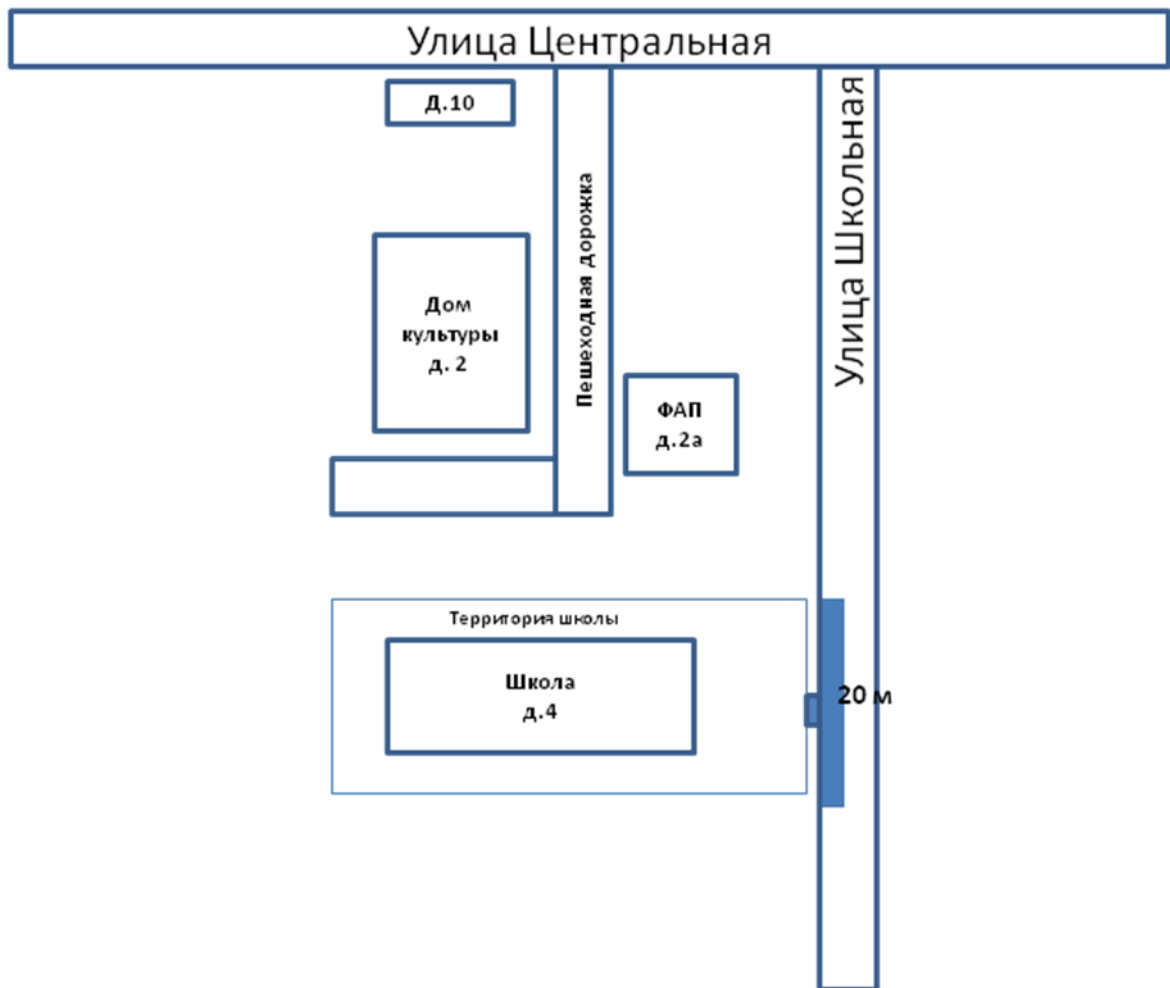

СХЕМА

границ прилегающей территории к муниципальному автономному
образовательному учреждению «Основная школа д.Новое Овсино
им. Героя Советского Союза Георгия Туруханова»,
расположенному по адресу:
Новгородская область, Батецкий р-н, д. Новое Овсино, ул. Школьная, д. 4