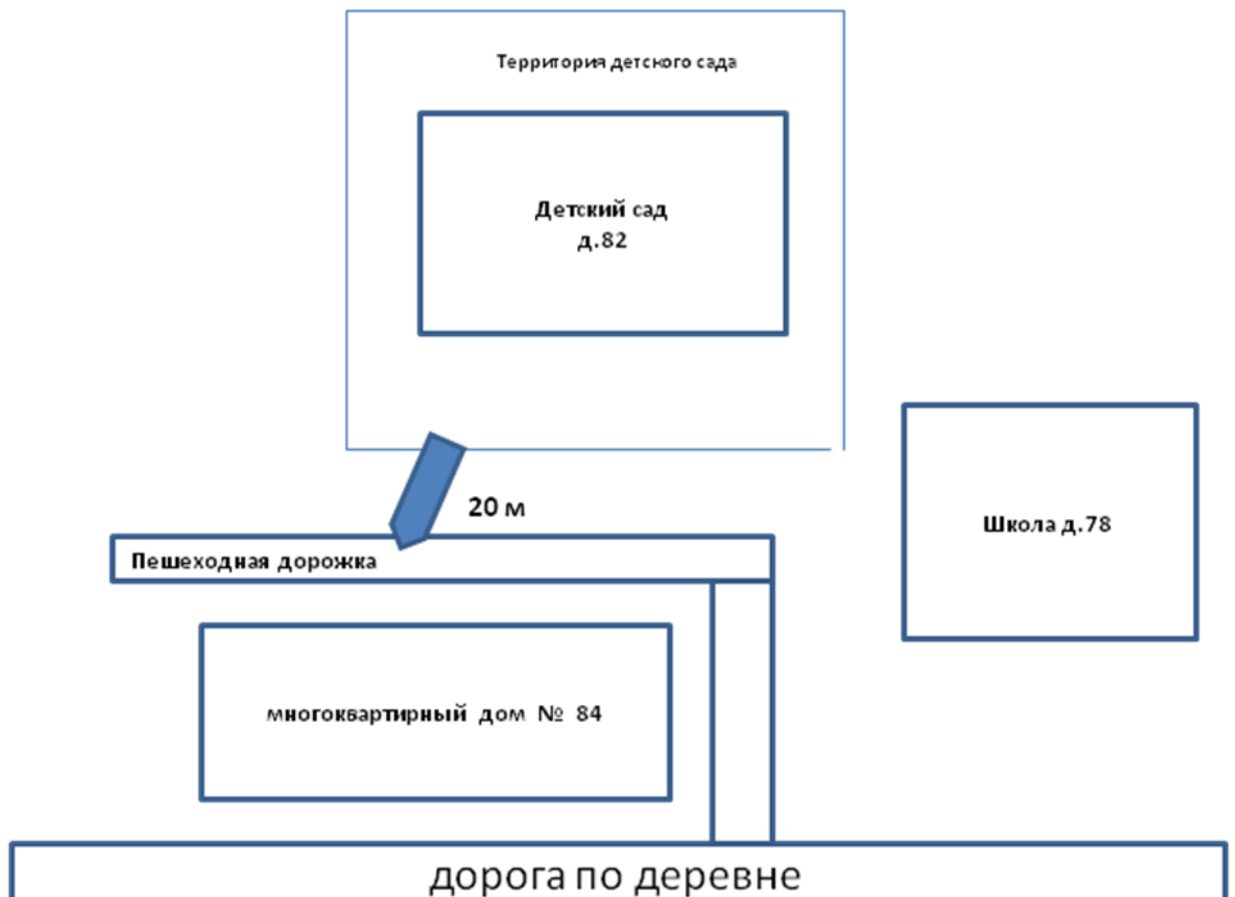

СХЕМА

границ прилегающей территории к филиалу муниципального автономного
дошкольного образовательного учреждения «Детский сад д.Мойка»,
расположенному по адресу:
Новгородская область, Батецкий р-н, д. Вольная Горка, д. 82