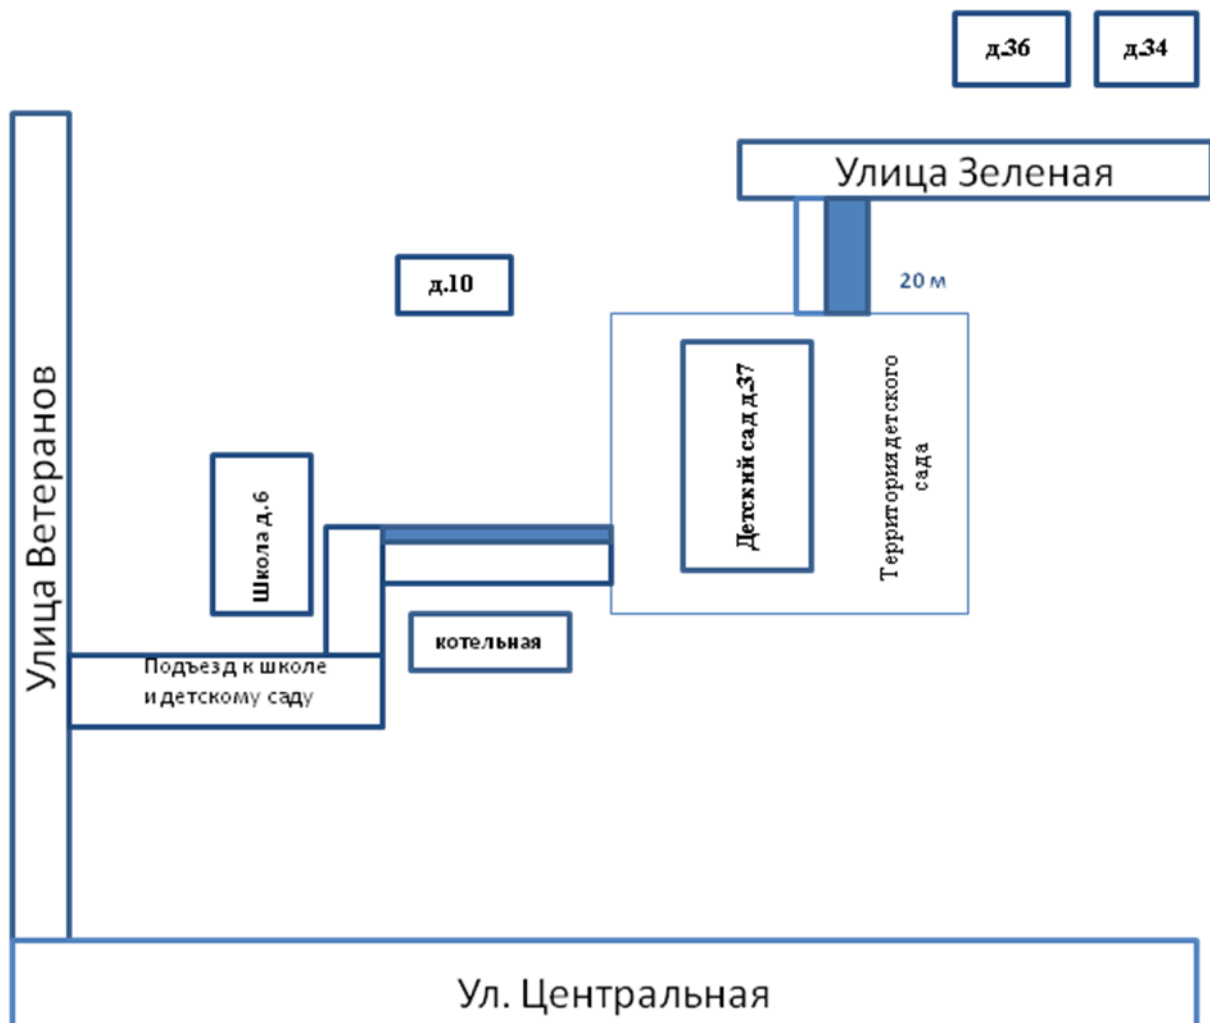

СХЕМА

границ прилегающей территории к филиалу муниципального автономного
дошкольного образовательного учреждения «Детский сад п.Батецкий»,
расположенному по адресу:
Новгородская область, Батецкий р-н, д. Городня, ул. Юбилейная, д. 23

СХЕМА

границ прилегающей территории к муниципальному автономному
дошкольному образовательному учреждению «Детский сад д.Новое Овсино»,
расположенному по адресу:

Новгородская область, Батецкий р-н, д. Новое Овсино, ул. Совхозная, д. 8

СХЕМА

границ прилегающей территории к муниципальному автономному
дошкольному образовательному учреждению «Детский сад д.Мойка»,
расположенному по адресу:

Новгородская область, Батецкий р-н, д. Мойка, ул. Зеленая, д. 37