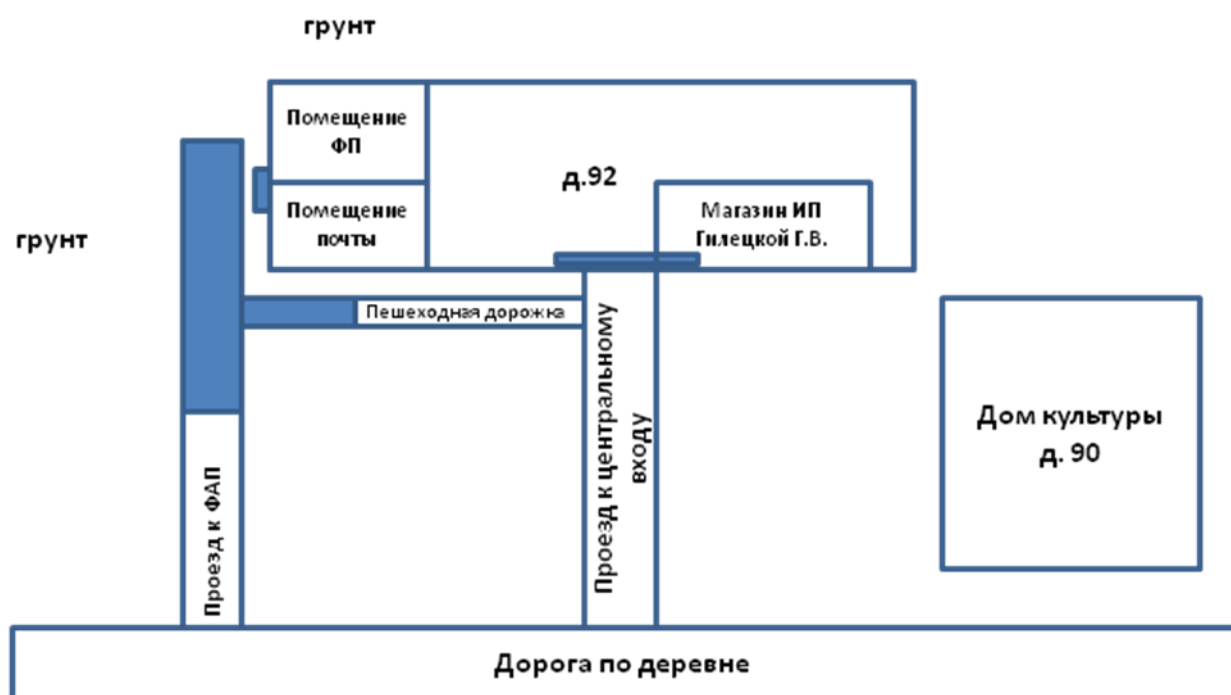

СХЕМА

границ прилегающей территории к Вольногорскому фельдшерскому пункту,
расположенному по адресу:
Новгородская область, Батецкий р-н, д. Вольная Горка, д. 92