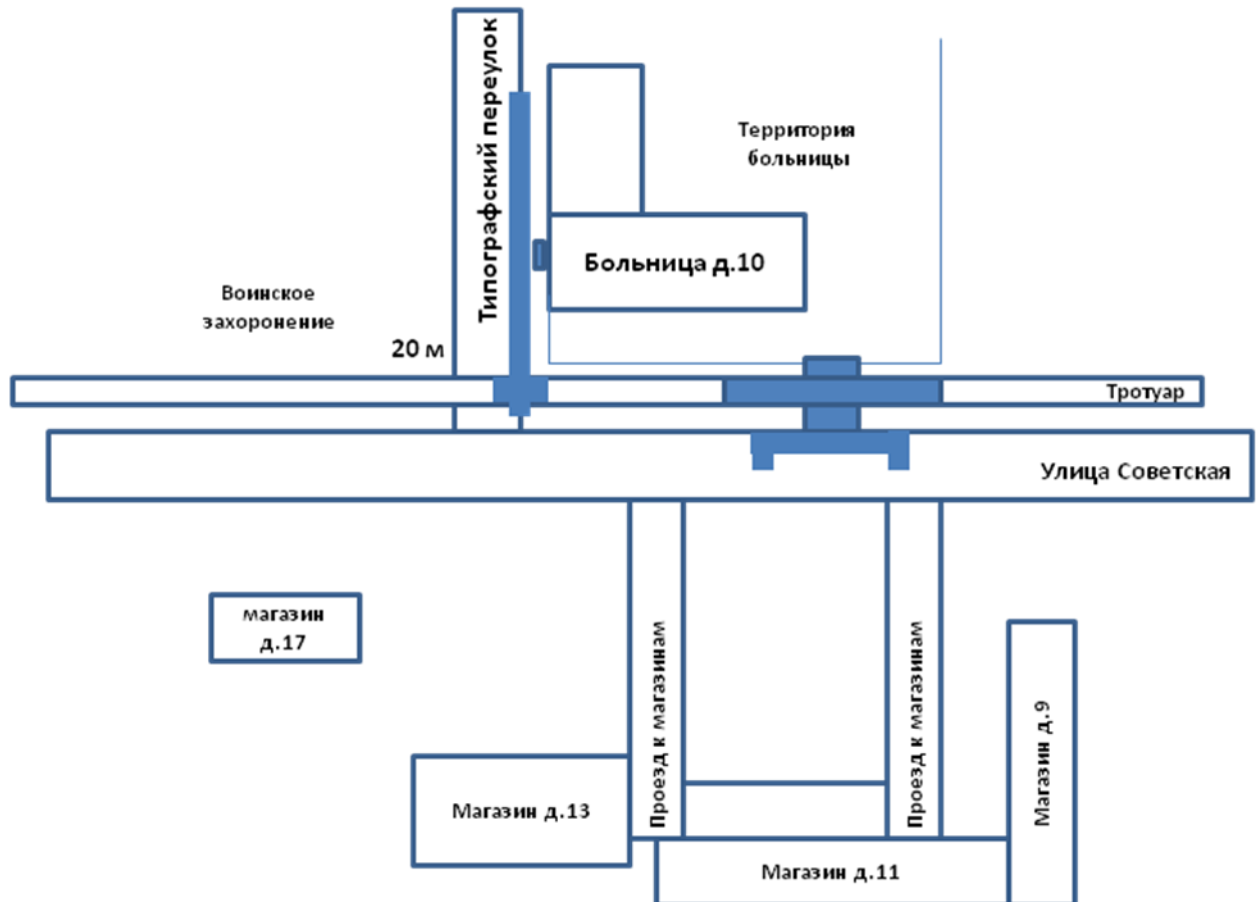

СХЕМА

границ прилегающей территории к Батецкой больнице государственного областного бюджетного учреждения «Новгородская центральная районная больница», расположенному по адресу:
Новгородская область, п. Батецкий, ул. Советская, д. 10