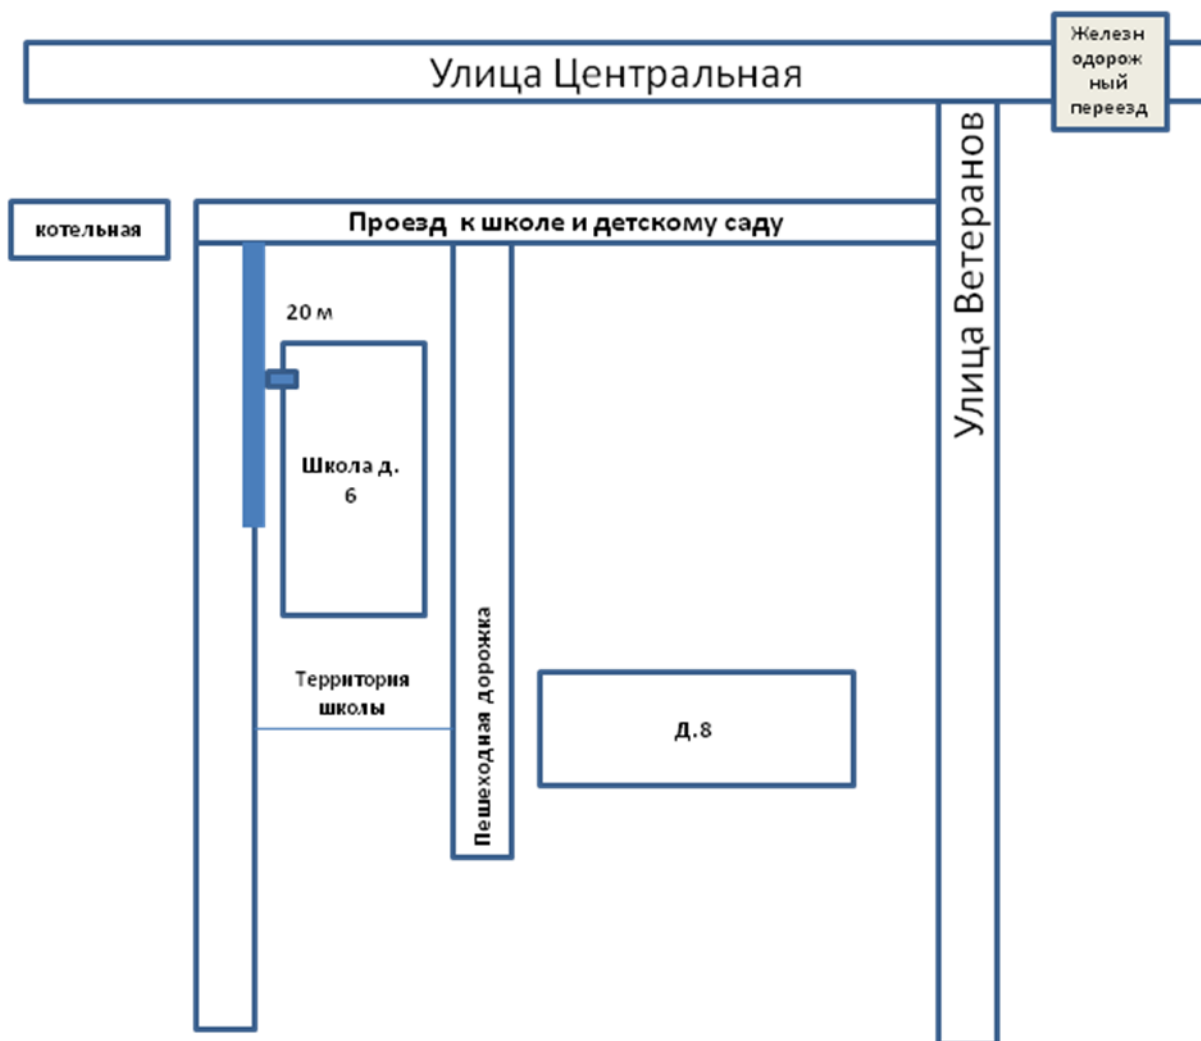

СХЕМА

границ прилегающей территории к муниципальному автономному
образовательному учреждению «Средняя школа д.Мойка»,
расположенному по адресу:
Новгородская область, Батецкий р-н, д. Мойка, ул. Ветеранов, д. 6